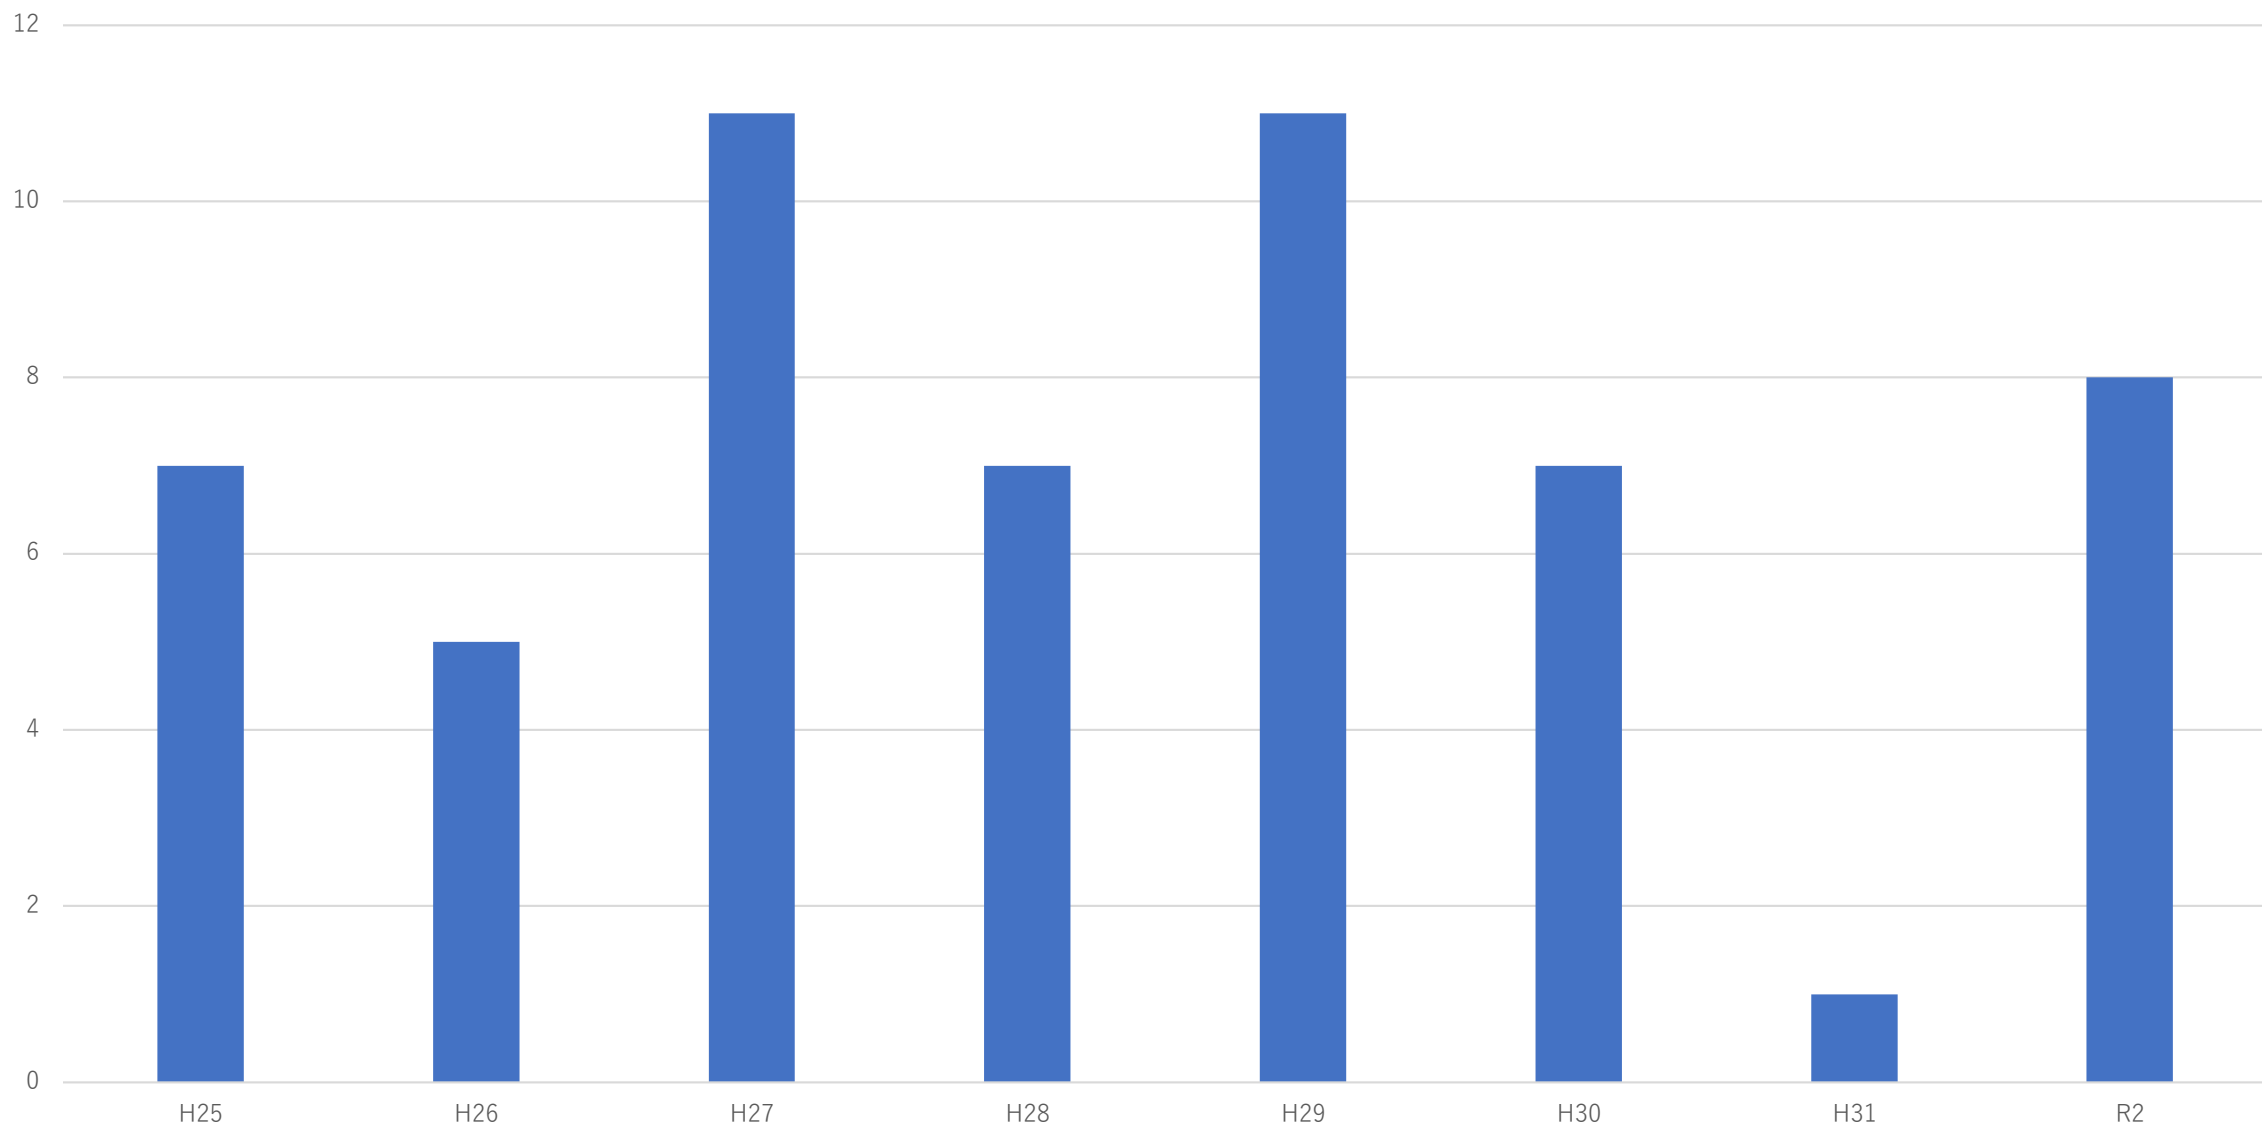

# 通所リハビリ 令和2年度転倒・ヒヤリ

通所リハビリテーション誠愛

令和3年3月25日

通所 過去転倒数